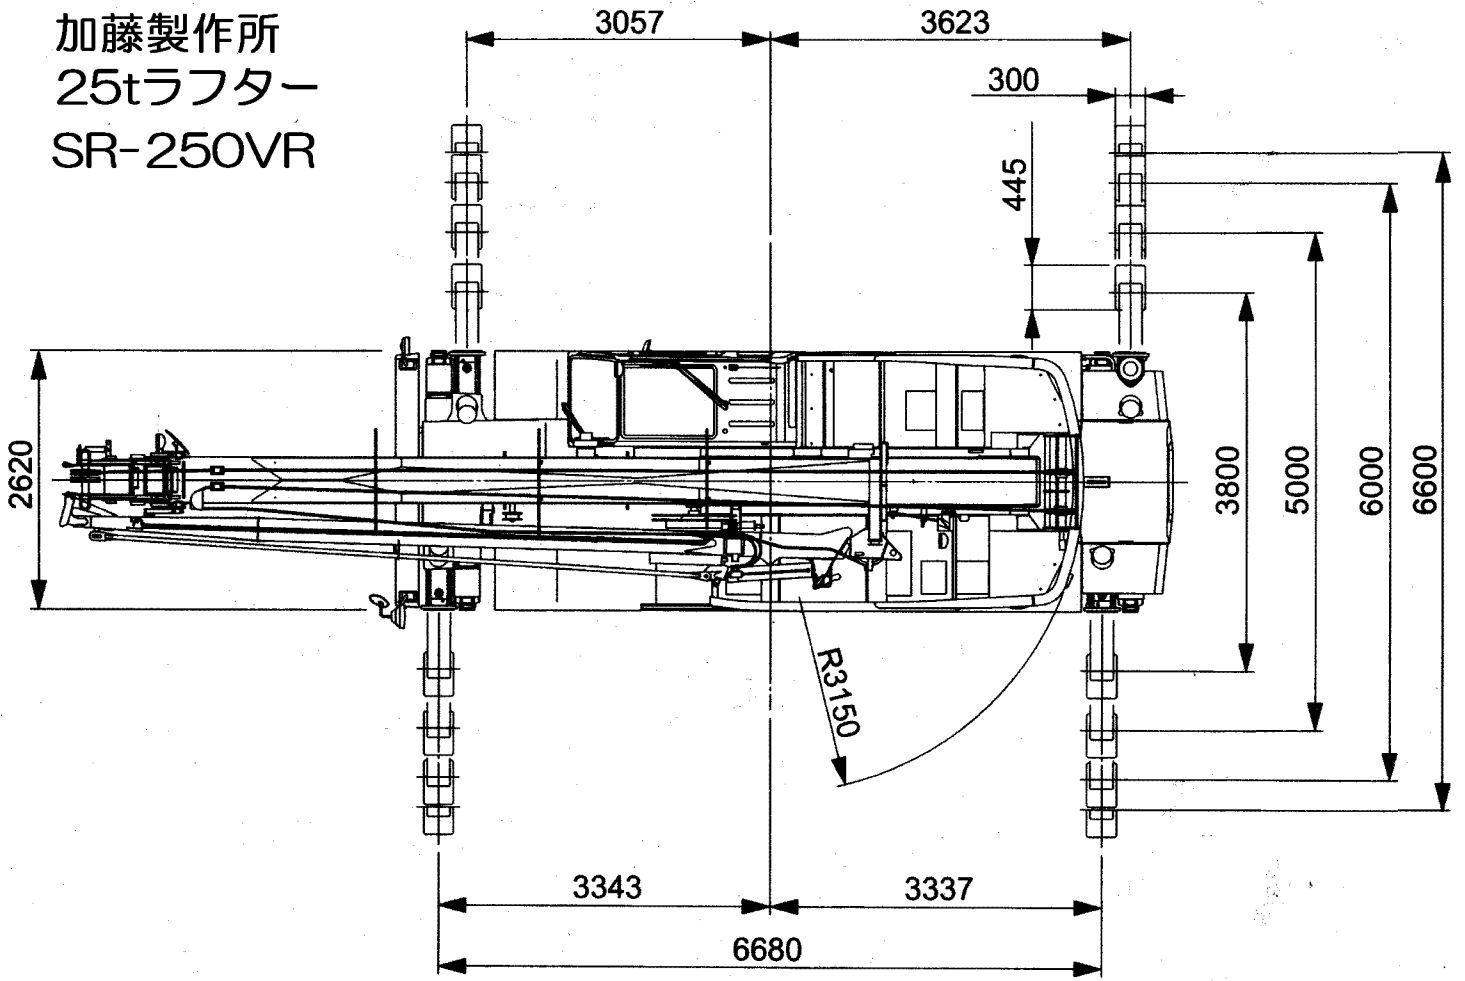

加藤製作所
25tラフター
SR-250VR

単位(mm)