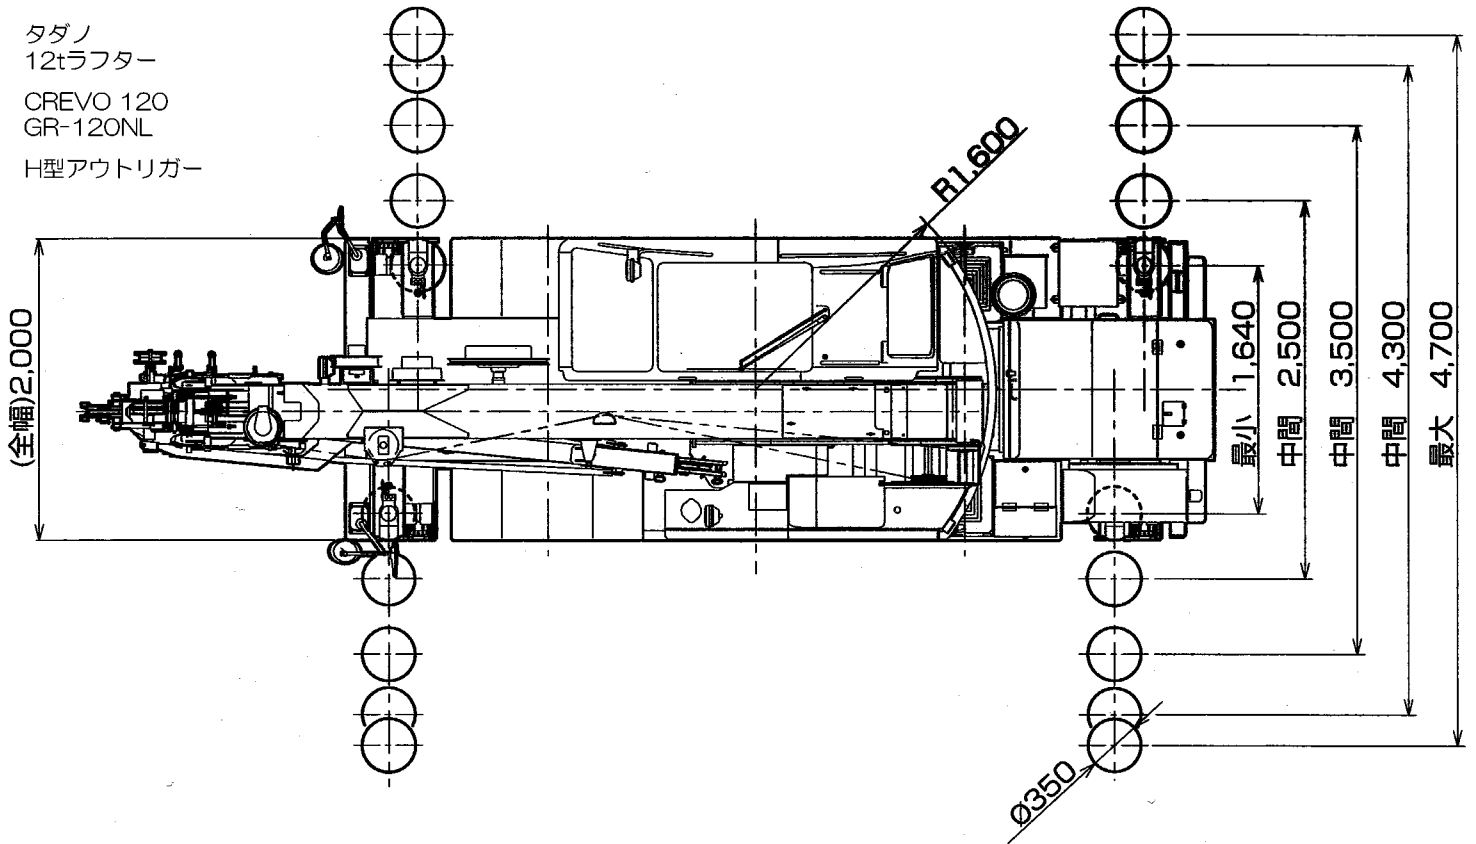

タダノ
12tラフター
CREVO 120
GR-120NL
H型アウトリガー

探してクレーン
<http://www.sagaside-crane.msn.to>

(単位：mm)