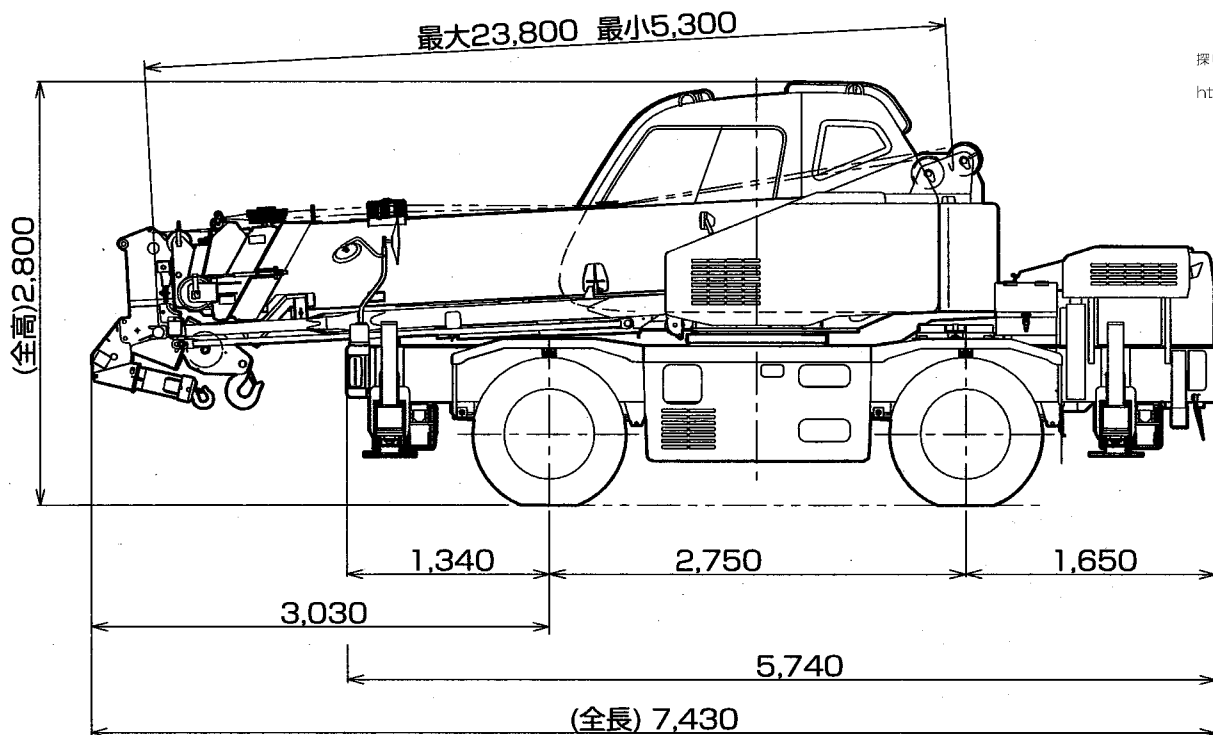

タダノ
12tラフター
CREVO 120
GR-120NL
H型アウトリガー

探してクレーン
<http://www.sagaside-crane.msn.to>

(単位：mm)